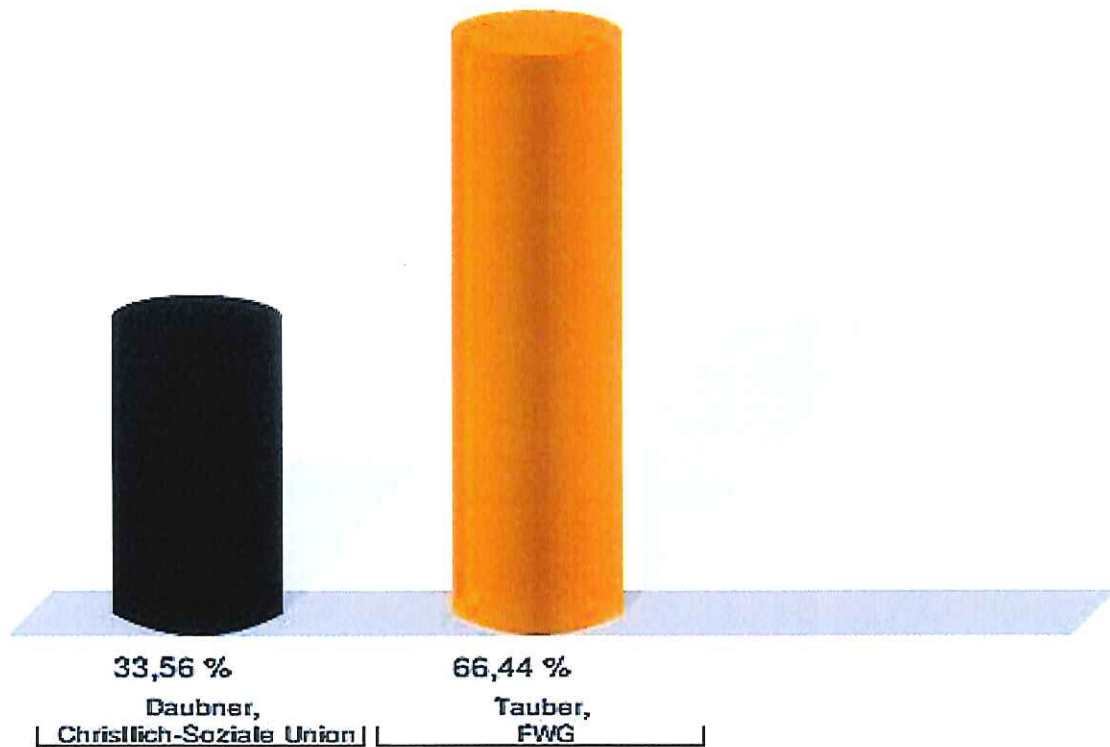

Wahl des ersten Bürgermeisters 15.03.2020 Gemeinde Mehlmiesel

	Anzahl	Prozent
Daubner, CSU	297	33,56 %
Tauber, Freie Wähler Gemein- schaft Mehlmiesel	588	66,44 %

Gemeinde Mehlmiesel - Gesamtergebnis Wahl des ersten Bürgermeisters 15.03.2020

15.03.2020 22:31 Uhr - 2 von 2 Schnellmeldungen

Gewählt
Tauber, Franz (Freie Wähler Gemeinschaft Mehlmiesel)