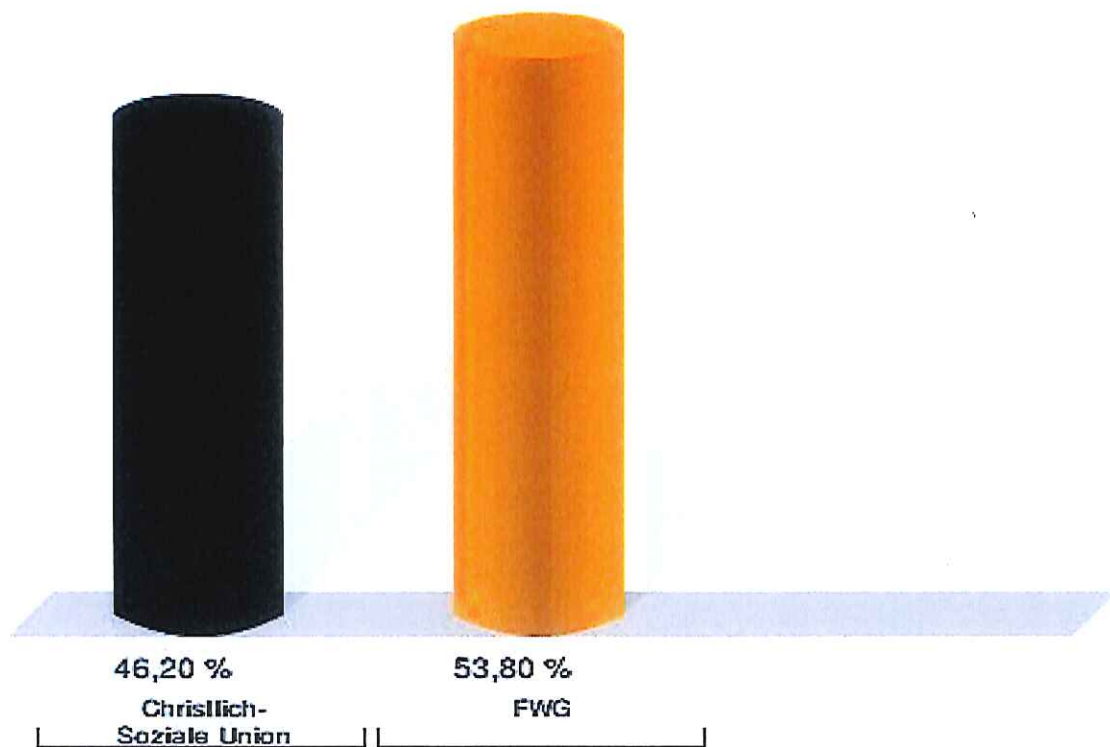

Gemeinde Mehlmiesel - Gesamtergebnis

Wahl des Gemeinderats 15.03.2020

16.03.2020 00:17 Uhr - 2 von 2 Schnellmeldungen

Wahlbeteiligung

16.03.2020 00:17 Uhr - 2 von 2 Schnellmeldungen