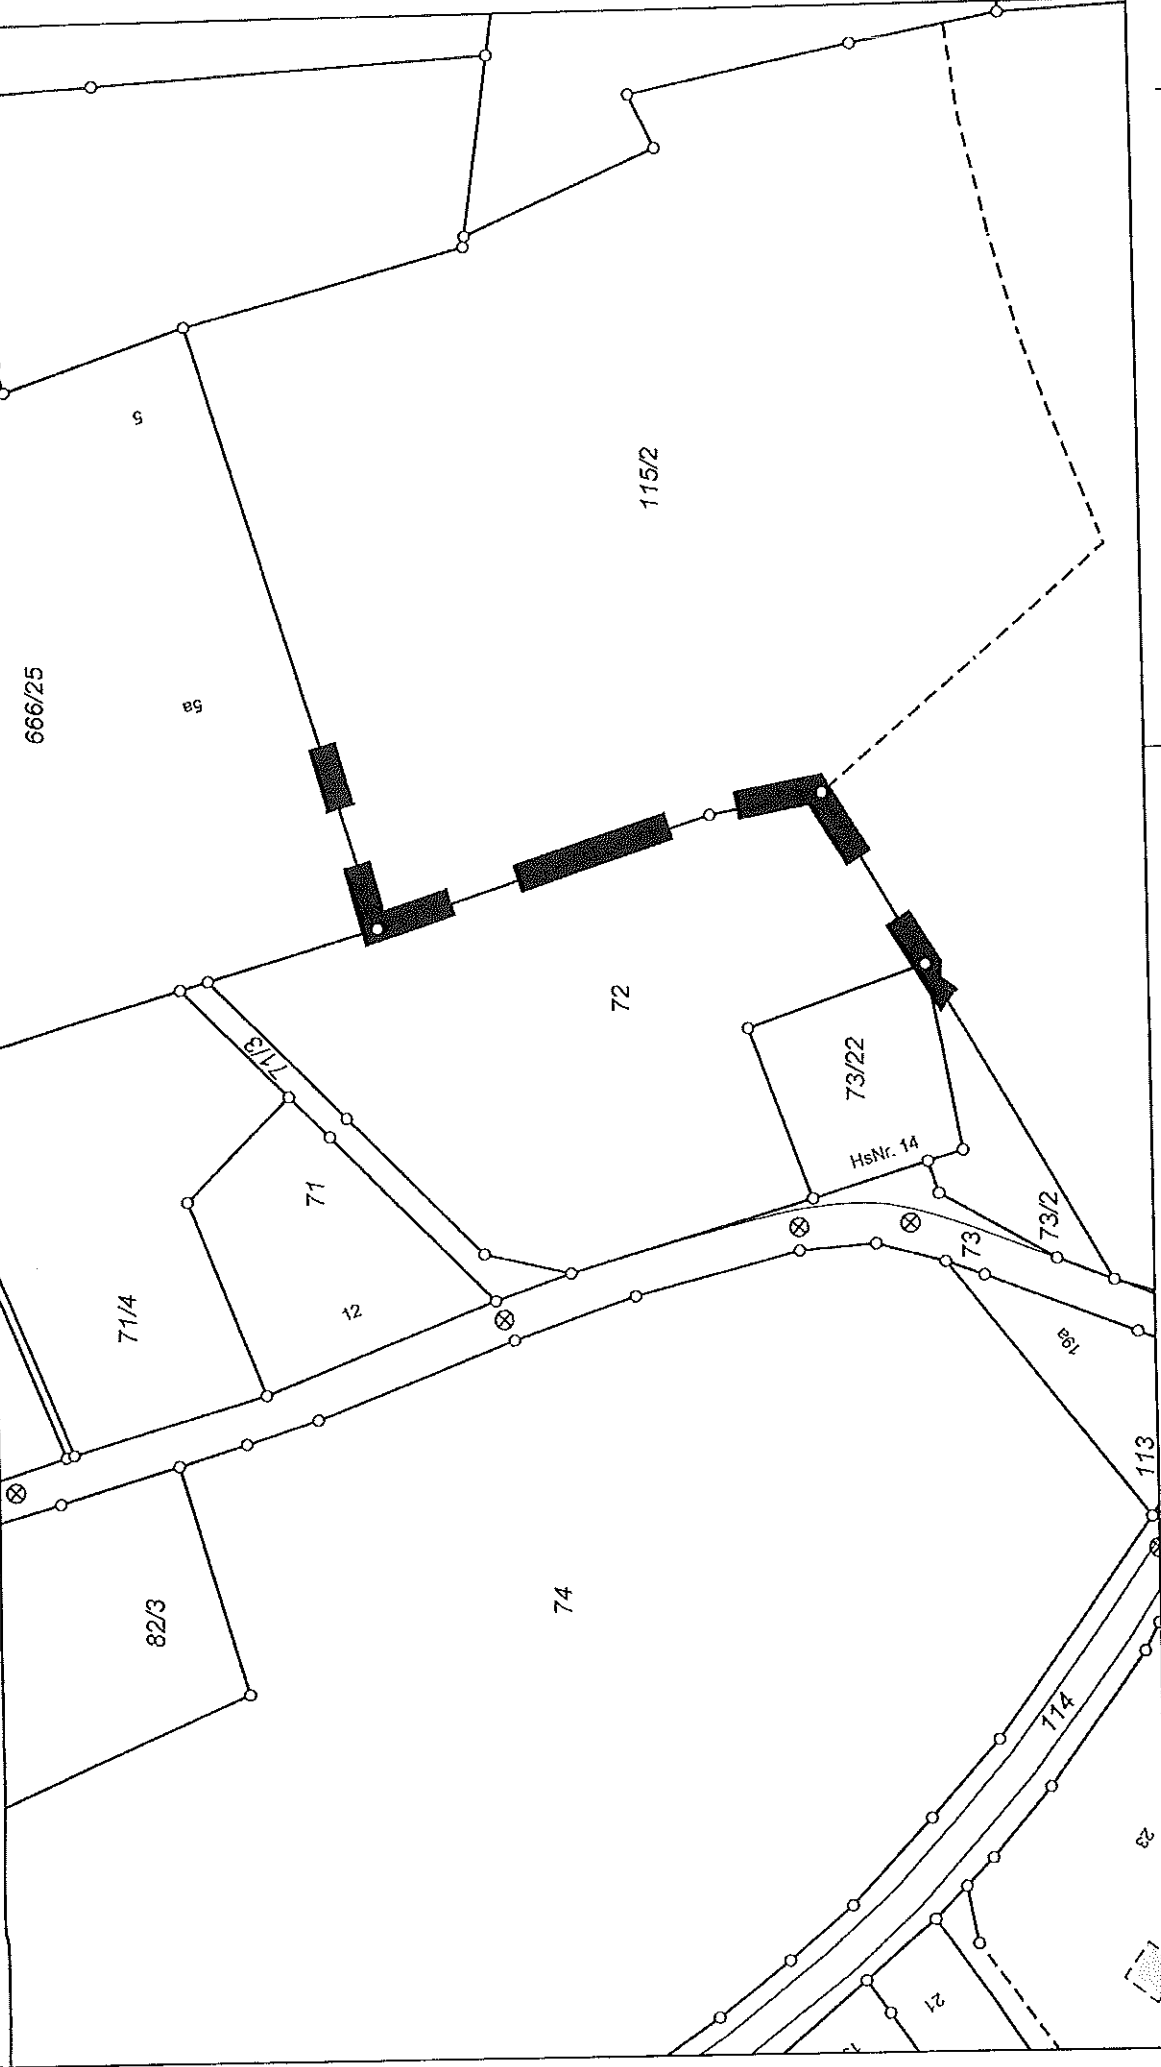

Datum: 31.08.2020

Bearbeiter: -

Gemarkung(en): Mehlmiesel (2390)

Der Ausdruck basiert auf Originaldaten des Vermessungsamtes.
 Eine Ableitung des amtlichen Katasterstandes ist nicht zulässig und
 ersetzt nicht den Katasterauszug. Karte nicht zur Maßentnahme geeignet!

© BV

Hof Nr. 14

0 2 4 6 8m

Maßstab 1:500

Gedruckt am 31.08.2020 14:40
<https://v.bayern.de/BMxY8>

Vervielfältigung nur mit Erlaubnis des Herausgebers